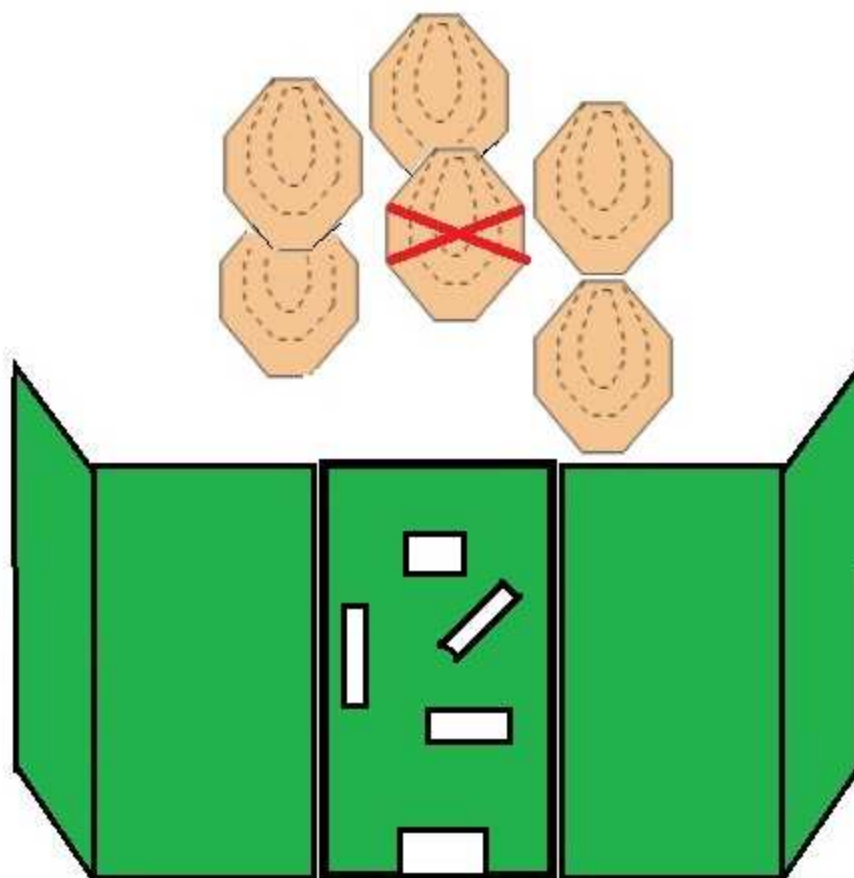

Parkúr č.4 Sú za stenou!

Terče	5xIPSC ; 1xPT
Počet rán	10
Zbraň	Kondícia 2, zásobník v zbrani, komora prázdna
Štartová pozícia	Pretekár stojí čelom k stene vo vymedzenom priestore, ruky voľne pozdĺž tela
Postup	Po zaznení štartovného signálu pretekár začne riešiť cez otvory v stene.
Pravidlá	Športovej situačnej streľby SSZ
Penalizácia	Ak pretekár vystrelí mimo vymedzený priestor, alebo prestrelí stenu bude penalizovaný. Pretekár bude diskvalifikovaný ak poruší bezpečnosť. (Alpha 0s; Charlie 1s; Delta 2s; Miss/PT/Proc 10s)
Bezpečnosť	Pravidlá ŠSS, Upresní RO na brífingu.

Link na: [Pravidla spotrovej situacnej streľby](#)