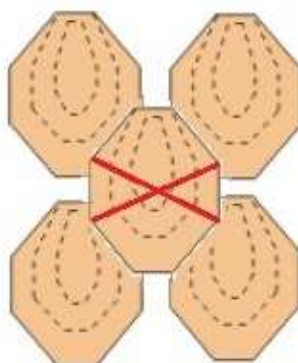

Parkúr č. 1 Výkonnostka

Terče	6x Poper ;
Počet rán	6
Zbraň	Kondícia 2; zásobník v zbrani, komora prázdna
Štartová pozícia	V stoji v Boxe , ruky za hlavou, prsty sa musia dotýkať
Postup	Po zaznení štartovného signálu strelec rieši 6xPP
Pravidlá	Športovej situačnej streľby SSZ
Penalizácia	Pretekár bude penalizovaný, pokiaľ počas streľby vystúpi z boxu (10s); Pretekár bude diskvalifikovaný ak vystrelí po vystúpení z boxu, ak poruší bezpečnosť.
Bezpečnosť	Pravidlá ŠSS, Upresní RO na brífingu.

Parkúr č. 2 Virginia

Terče	4x IPSC terč, 1x PT
Počet rán	24, Počet rán musí byť presný!
Zbraň	Kondícia 3, zbraň na stole vybitá, zásobníky ktoré chce pretekár použiť musia byť na stole
Štartová pozícia	V sede za stolom, ruky položené na stole, nesmú sa dotýkať zbrane ani zásobníkov.
Postup	Po zaznení štartovného signálu strelec zo sedu rieši situáciu po dva výstrely do každého IPSC ,obojručne, povinne prebije zbraň, potom pravou rukou, znova prebije zbraň, a nakoniec rukou ľavou. Poradie rúk je ľubovoľné.
Pravidlá	Športovej situačnej streľby SSZ
Penalizácia	Pokiaľ pretekár počas streľby vstane, ak poruší predpísaný postup, bude penalizovaný. (Alpha 0s; Charlie 1s; Delta 2s; Miss/PT/Proc 10s))Pretekár bude diskvalifikovaný ak poruší bezpečnosť.
Bezpečnosť	Pravidlá ŠSS, Upresní RO na brífingu.