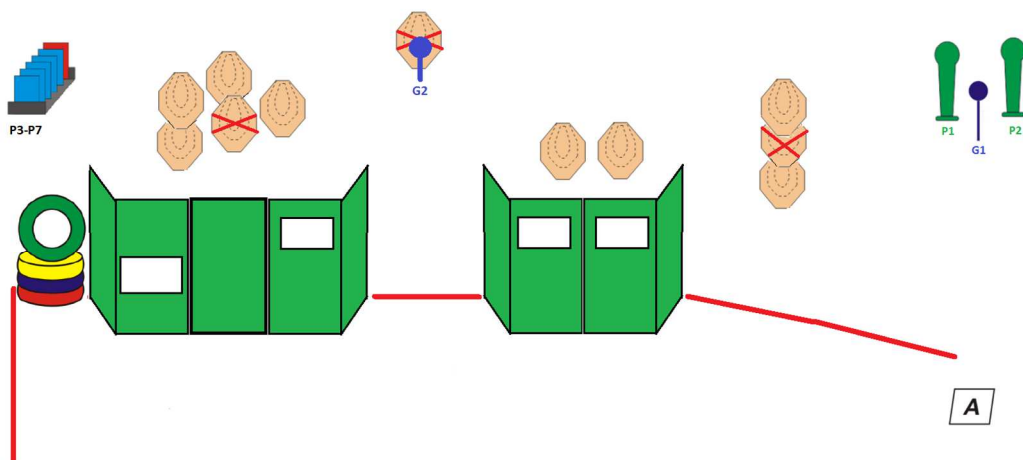

Parkúr č. 3 Pobehnime si znovu!

Terče	8xIPSC ; 2x gong, 5x plate; 2xPP; 4xPT
Počet rán	25
Zbraň	Kondícia 2, zásobník v zbrani, komora prázdna
Štartová pozícia	Pretekár stojí v boxe A, ruky voľne pozdĺž tela
Postup	Po zaznení štartovného signálu pretekár začne riešiť situáciu vo vymedzenom priestore. Pretekár je povinný vyriešiť poppre P3;P7 strelbou cez pneumatiku. Vyriešenie ostatných terčov je na voľnom prístupe pretekára za dodržania bezpečnostných uhlov.
Pravidlá	Športovej situačnej strelby SSZ
Penalizácia	Ak pretekár prekročí vyznačený priestor, ak zostrelí terče P3;P7 inak ako je predpísané bude pretekár penalizovaný. Pretekár bude diskvalifikovaný ak vystrelí mimo vyznačený priestor, ak poruší bezpečnosť. (Alpha 0s; Charlie 1s; Delta 2s; Miss/PT/Proc 10s)
Bezpečnosť	Pravidlá ŠSS, Upresní RO na brífingu.